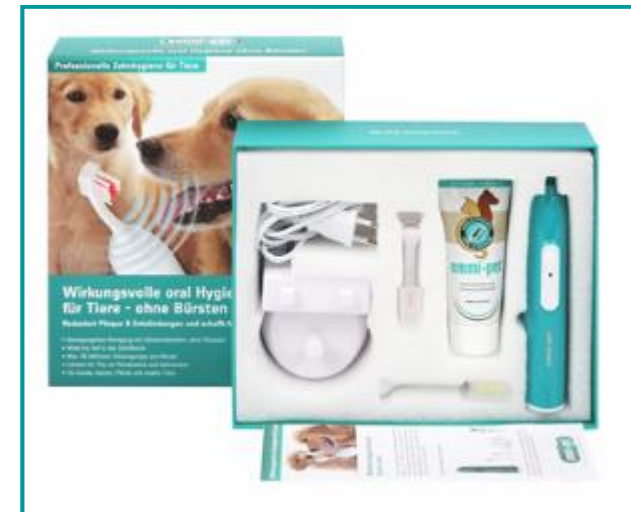

Emmi-pet - Professionelle Dental-Hygiene für Tiere

Wie alle Produkte der EMAG AG auch die Emmi-pet mit Alleinstellungsmerkmal.

Die weltweit erste 100% Ultraschall-Zahnbürste für Tiere.

- Bewegungslose und sanfte Zahnreinigung
- Wirkt bis zu 12mm tief ins Zahnfleisch
- Hilft gegen Zahnfleischentzündungen, Parodontitis, Zahnstein und Maulgeruch

Zahnsteinentfernung ohne Narkose-Risiko.