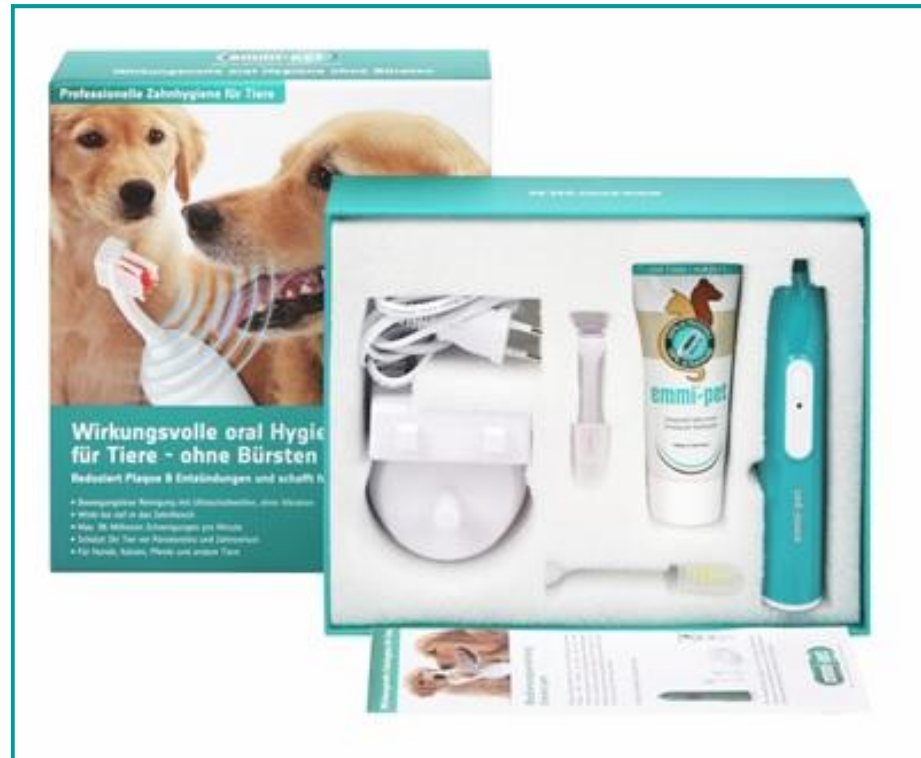

## Emmi-pet – Professionelle Dental-Hygiene für Tiere

Emmi-pet ist speziell für die Zahnpflege von Tieren entwickelt. Das Handteil wird ohne Motor hergestellt, da sich bei Tests mit einigen hundert Tieren herausgestellt hat, dass insbesondere viele Hunde, die durch den Motor erzeugte Vibration nicht mögen. Hier ist besonders wichtig zu beachten, dass es dadurch zwischen „AN“ und „AUS“ des Gerätes keinen Unterschied gibt, abgesehen von der grünen Anzeige unterhalb des Schalters, die bei Betrieb leuchtet. Ultraschall kann man nicht sehen, nicht fühlen und nicht hören!

Das Handteil wurde in neutralem Grün gestaltet, da bei der Zahnreinigung von Hunden das Handteil in weißer Farbe häufig für einen „Knochen“ gehalten wurde, in den die Hunde dann hineingebissen haben. Das ab sofort verfügbare Modell wurde gegenüber der früheren Version in den nachfolgenden Punkten verbessert.

# Emmi-pet - Professionelle Dental-Hygiene für Tiere

## Emmi-pet Basis-Paket

- Neue Schalterkonstruktion.
- Ersatz der Kautschukteile durch dauerhaft haltbaren ABS-Kunststoff.
- Verbesserte, erweiterte Elektronik.
- Kein Motor, dadurch keine Vibration, keine Geräusche.
- Akkumulatoren mit größerer Speicherkapazität.
- Neue, optisch schöne und stabile Verpackung.